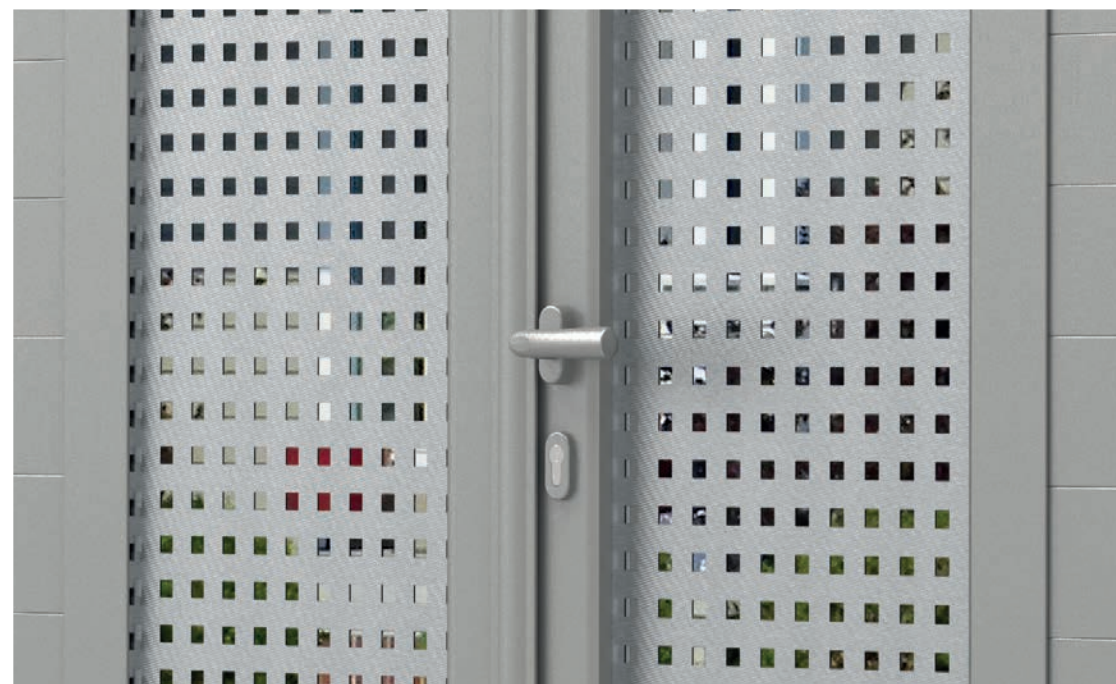

STYLE INOX

Tôle inox 1,5 mm d'épaisseur avec perforation carré de 15 mm