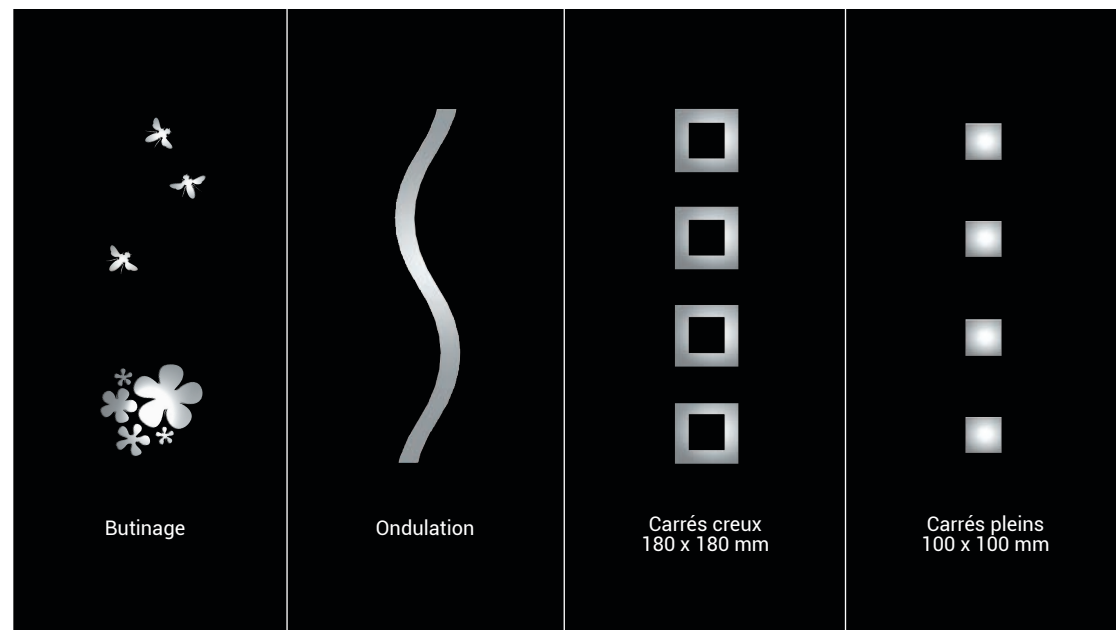

DÉCORS EN ALUMINIUM BROSSÉ

Butinage

Ondulation

Carrés creux
180 x 180 mm

Carrés pleins
100 x 100 mm

Élégance et originalité : avec nos motifs abstraits, figuratifs ou géométriques, donnez encore plus d'allure à votre portail.