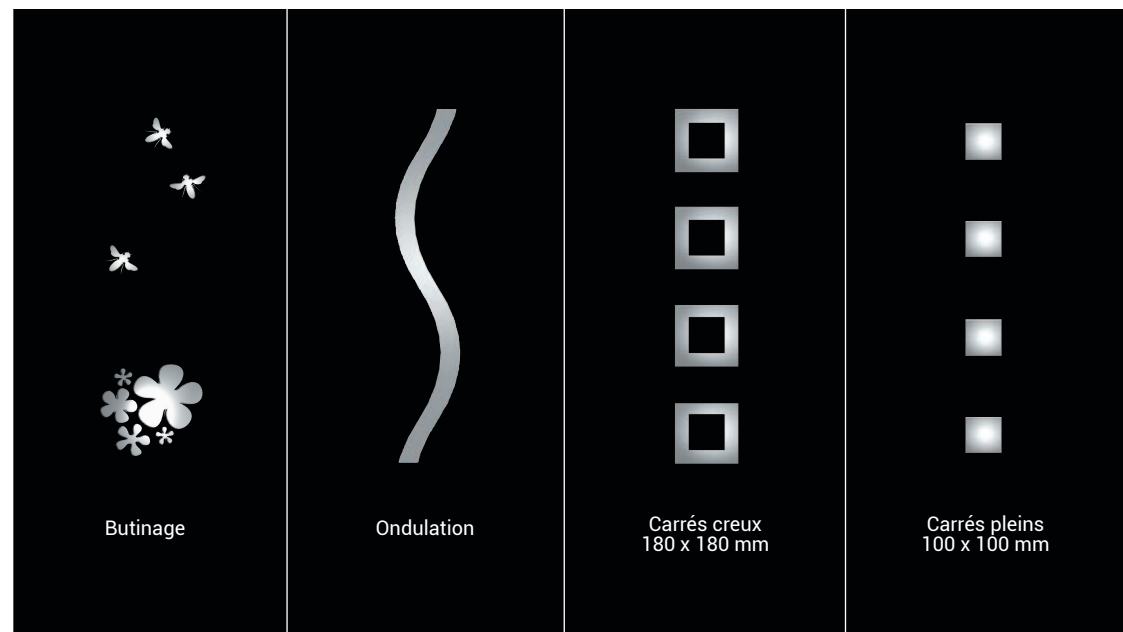

Lames horizontales 200 mm + décor alu brossé Géométrie 1

REPLISSAGE
DISPONIBLE
(en mm) :

200

340

DÉCORS EN ALUMINIUM BROSSÉ

Élégance et originalité : avec nos motifs abstraits, figuratifs ou géométriques, donnez encore plus d'allure à votre portail.