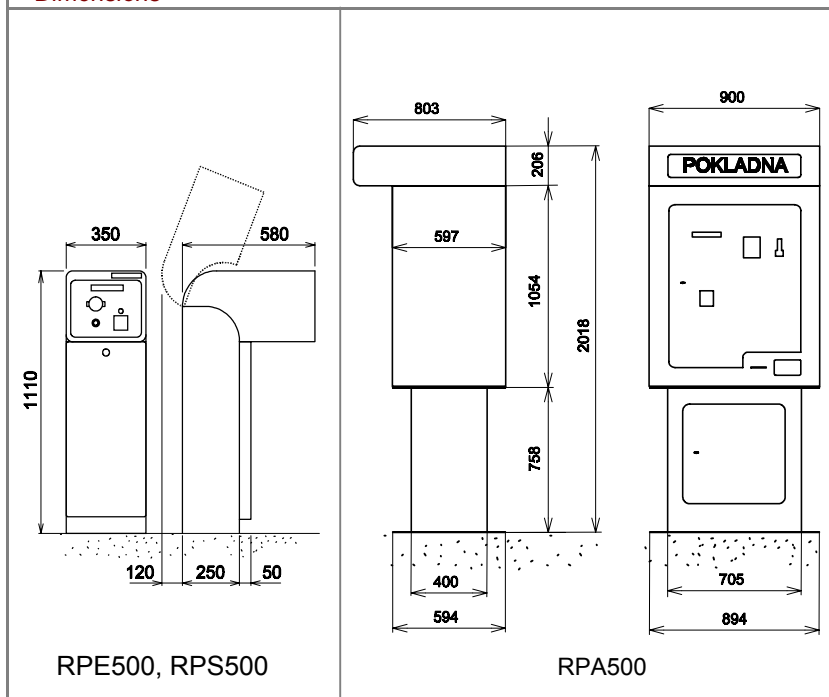

Rozměry *Dimensions*