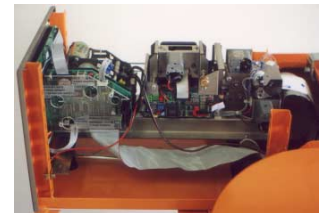

Vydavač papírových karet *Dispensing unit*