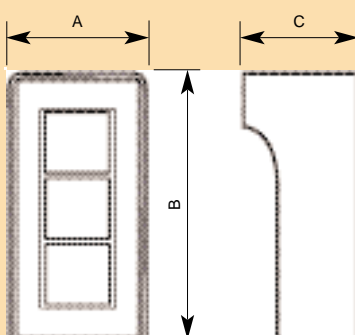

Dimensions (mm)			
Cat. Nos.	A	B	C
3314 11	151	151	50
3314 21	151	242	50
3314 31	151	334	50
3314 41	290	242	50
3314 61	290	334	50
3314 91	430	334	50

Surface mounting boxes and chassis