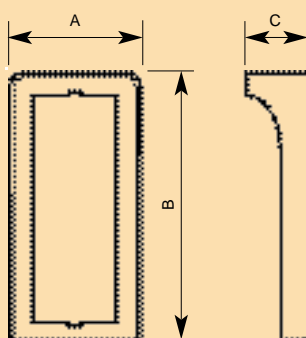

Dimensions (mm)		
Cat. Nos.	A	B
3312 11	140	142
3312 21	140	233
3312 31	140	325

Sfera monobloc

Dimensions (mm)		
No. modules	A	B
1	140	142
2	140	233
3	140	325

Rainshields

Dimensions (mm)			
Cat. Nos.	A	B	C
3314 11	151	151	50
3314 21	151	242	50
3314 31	151	334	50
3314 41	290	242	50
3314 61	290	334	50
3314 91	430	334	50